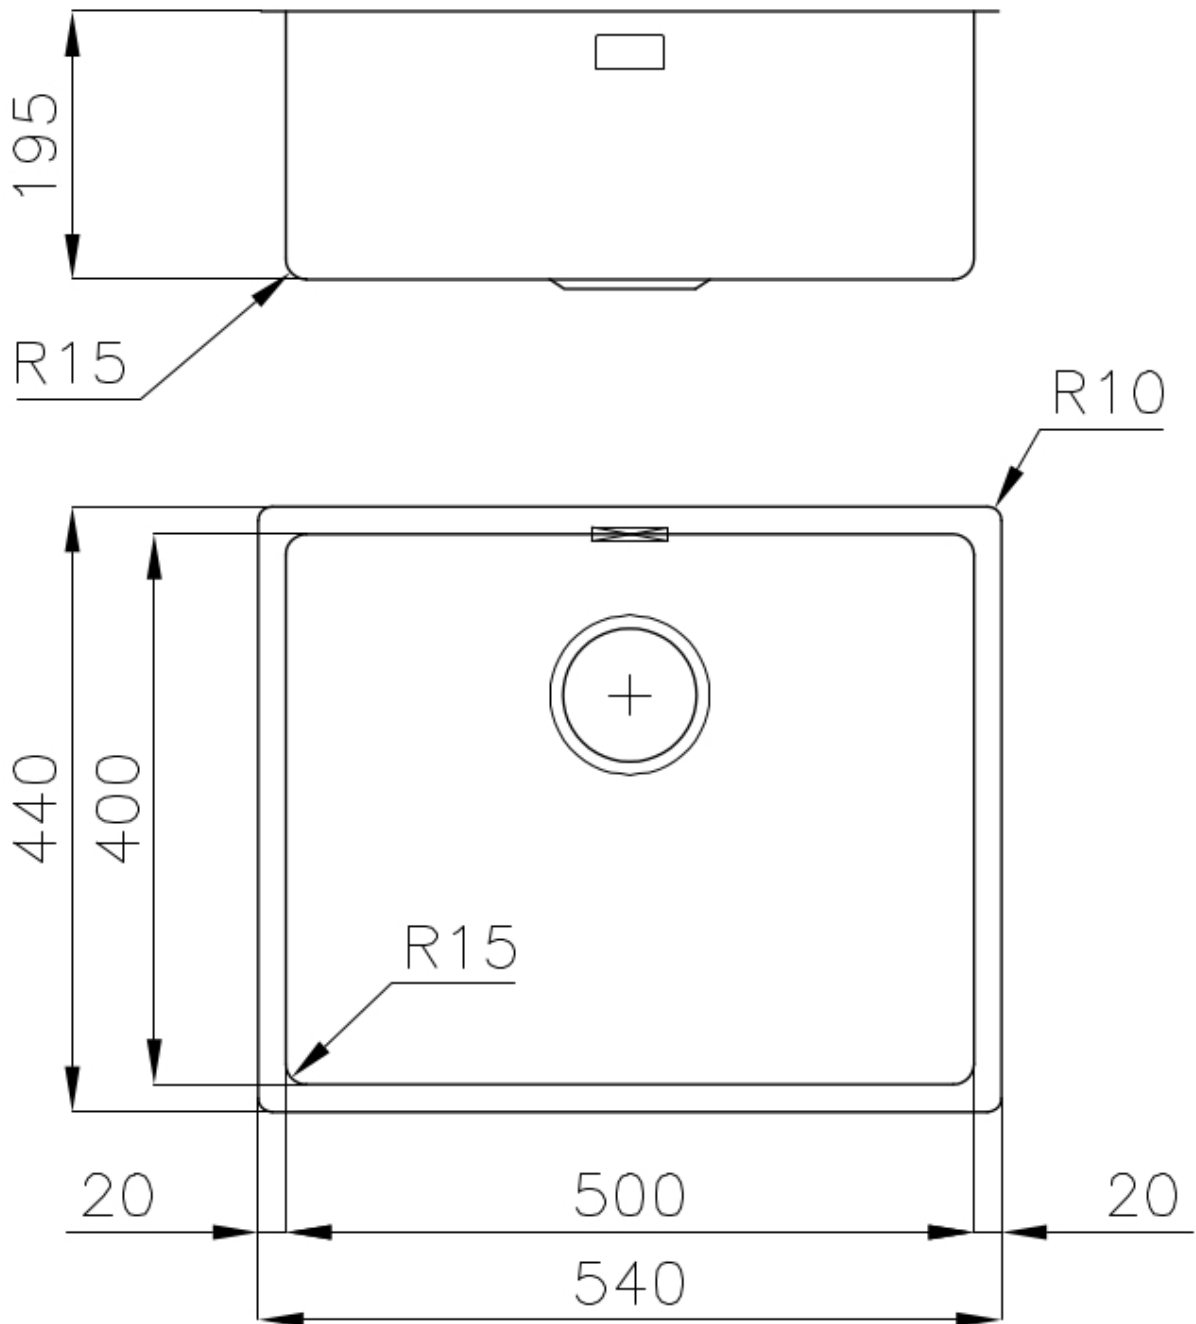

Dimensioni

540 x 440 mm

Dotazioni standard

Ganci di fissaggio, guarnizione, piletta, troppo-pieno e sifone, Imballo in scatola

Fori Mixer

Nessun foro di serie

Foro incasso

Vedi scheda tecnica

Gocciolatoio

No

Larghezza

54 cm

Misura vasca

500 x 400 mm

Numero vasche

1 vasca

Piletta

Piletta 3,5"

DATI TECNICI

Cut out size
Dimensioni per foratura top

GALLERIA FOTOGRAFICA

ACCESSORI OPZIONALI

Cestello bianco
8612 100

Cestello inox
8612 000