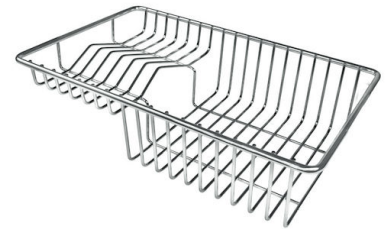

VASCA A RAGGIO STRETTO

Vasche con forme squadrate dal design moderno e con aumentata capienza. Per un'estetica minimal coniugata con la massima praticità.

DETTAGLI

Bordo Installazione

Sottotop

Colorazione

Gun Metal

Gocciolatoio

No

Larghezza

54 cm

Misura vasca

500 x 400 mm

Numero vasche

1 vasca

Piletta

Piletta 3,5"

DATI TECNICI

Cut out size
Dimensioni per foratura top

GALLERIA FOTOGRAFICA

ACCESSORI OPZIONALI

Cestello bianco
8612 100

Cestello inox
8612 000

Cestello portapiatti inox
8100 303
* solo in abbinamento con l'accessorio
8644 101

Griglia portapiatti inox
8100 154

Tagliere in cristallo
8631 300

Tagliere in HPDE
8657 001

Tagliere Twin in HDPE
8644 101