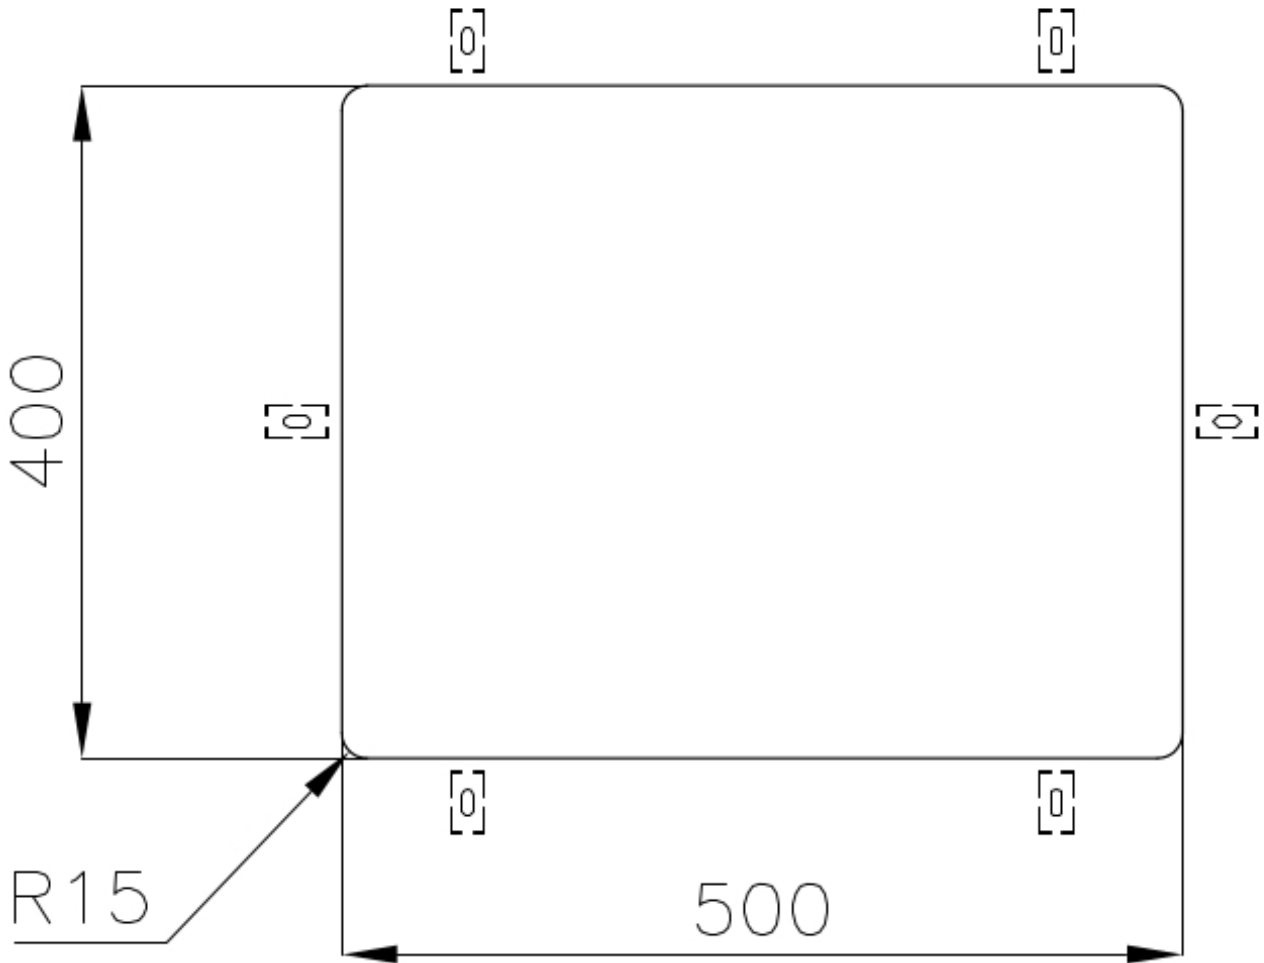

Dimensioni

540 x 440 mm

Dotazioni standard

Ganci di fissaggio, guarnizione, piletta, troppo-pieno e sifone, Imballo in scatola

Fori Mixer

Nessun foro di serie

Foro incasso

Vedi scheda tecnica

Gocciolatoio

No

Larghezza

54 cm

Misura vasca

500 x 400 mm

Numero vasche

1 vasca

Piletta

Piletta 3,5"

DATI TECNICI

Cut out size
Dimensioni per foratura top

GALLERIA FOTOGRAFICA

ACCESSORI OPZIONALI

Cestello bianco
8612 100

Cestello inox
8612 000